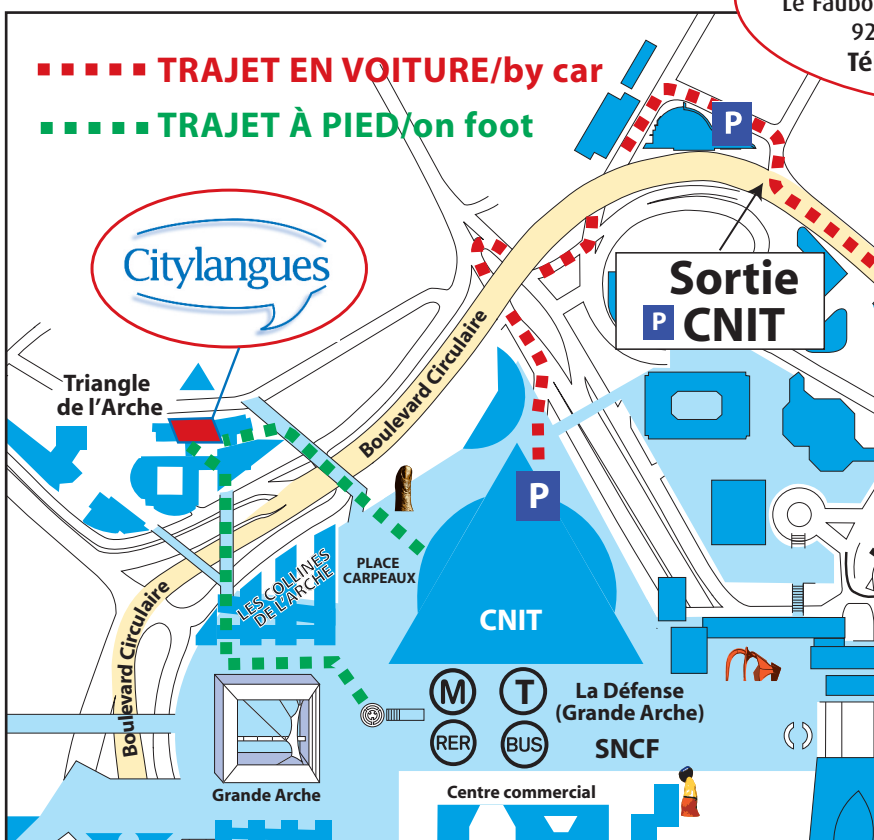

## CITYLANGUES

Bâtiment C

"Le Triangle de l'Arche" 11 cours du Triangle  
Le Faubourg de l'Arche, Secteur Arche Nord  
92937 Paris La Défense Cedex  
Tél. : +33 (0)1 55 91 96 70

## À PIED / ON FOOT

- Depuis le RER, le Métro, la SNCF ou la gare routière, prendre la **Sortie A Grande Arche**. Une fois sur Le Parvis de La Défense, passer entre le bâtiment «**Les Collines de l'Arche**» et **La Grande Arche**, ensuite suivre le panneau «**Le Faubourg de l'Arche**» (voir tracé vert sur le plan - - - -).
- Depuis le tramway **T2** prendre la **Sortie Place Carpeaux** et suivre le panneau «**Le Faubourg de l'Arche**» (voir tracé vert sur le plan - - - -).
- From the RER, Métro, SNCF station take **Sortie A Grande Arche** and walk between the **Grande Arche** and the "**Les Collines de l'Arche**" building, then follow signs to "**Le Faubourg de l'Arche**" (see green line on the map - - - -).
- From the **T2 tramway** take sortie **Place Carpeaux** and follow signs to "**Le Faubourg de l'Arche**" (see green line on the map - - - -).

## EN VOITURE / BY CAR

• Depuis le **Boulevard Circulaire**, prendre la sortie «**P CNIT**». Suivre direction «**P CNIT**» (voir tracé rouge sur le plan - - - -) et **stationner dans le parking du CNIT**. Ensuite, à **ped**, quitter le CNIT impérativement par la sortie «**Carpeaux**» et et suivre les panneaux **Le Triangle de l'Arche**. (voir tracé vert sur le plan - - - -).

• From the "**Boulevard Circulaire**", take the «**P CNIT**» exit. Follow signs to «**P CNIT**» (see red line - - - - on the map) and park in the **CNIT car-park**. Then, **on foot**, make sure you leave the CNIT by the "**Place Carpeaux**" exit and follow signs to **Le Triangle de l'Arche**. (see green line on the map - - - -).