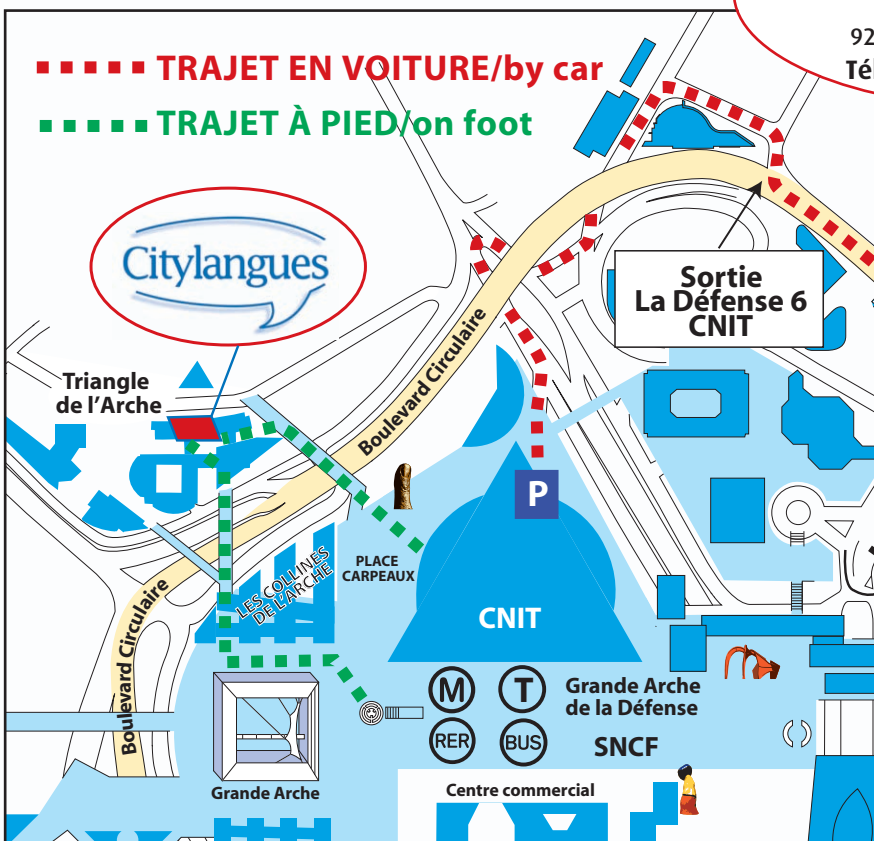

**PLAN D'ENSEMBLE
LA DÉFENSE**

CITYLANGUES
Bâtiment C
"Le Triangle de l'Arche" 11, cours du Triangle
La Défense 12
92937 Paris La Défense Cedex
Tél. : +33 (0)1 55 91 96 70

À PIED / ON FOOT

- Depuis le RER, le Métro ou la gare routière, prendre la **Sortie A Grande Arche** et suivre le tracé vert indiqué sur le plan - - - - .
- Depuis la SNCF ou le T2 prendre la **Sortie Grande Arche** ou la **Sortie Place Carpeaux** et suivre le tracé vert indiqué sur le plan - - - - .
- NB : Dans les deux cas, suivre les panneaux La Défense 12, Le Triangle de l'Arche).
- From the RER, Métro or bus station take **Sortie A Grande Arche** and follow the green line on the map - - - - .
- From the SNCF station or the T2 tramway take "Sortie Grande Arche" or "Sortie Place Carpeaux" and follow the green line on the map - - - - .
- NB: In both cases follow the signs to La Défense 12, Le Triangle de l'Arche.

EN VOITURE / BY CAR

- **DEPUIS LE BOULEVARD CIRCULAIRE**, prendre la **Sortie La Défense 6, CNIT**. Suivre direction **CNIT** (voir tracé rouge indiqué sur le plan - - - -) et stationner dans le **parking du CNIT**.
- Ensuite, **à pied**, quitter le CNIT impérativement par la **Sortie Carpeaux** et suivre le tracé vert indiqué sur le plan - - - - (panneaux **Le Triangle de l'Arche**).
- From the "Boulevard Circulaire", take the «**La Défense 6, CNIT**» exit. Follow signs to **CNIT** (see red line - - - - on the map) and park in the **CNIT car-park**. Then, **on foot**, make sure you leave the CNIT by the "**Place Carpeaux**" exit and follow the green line on the map - - - - (signs to **Le Triangle de l'Arche**).